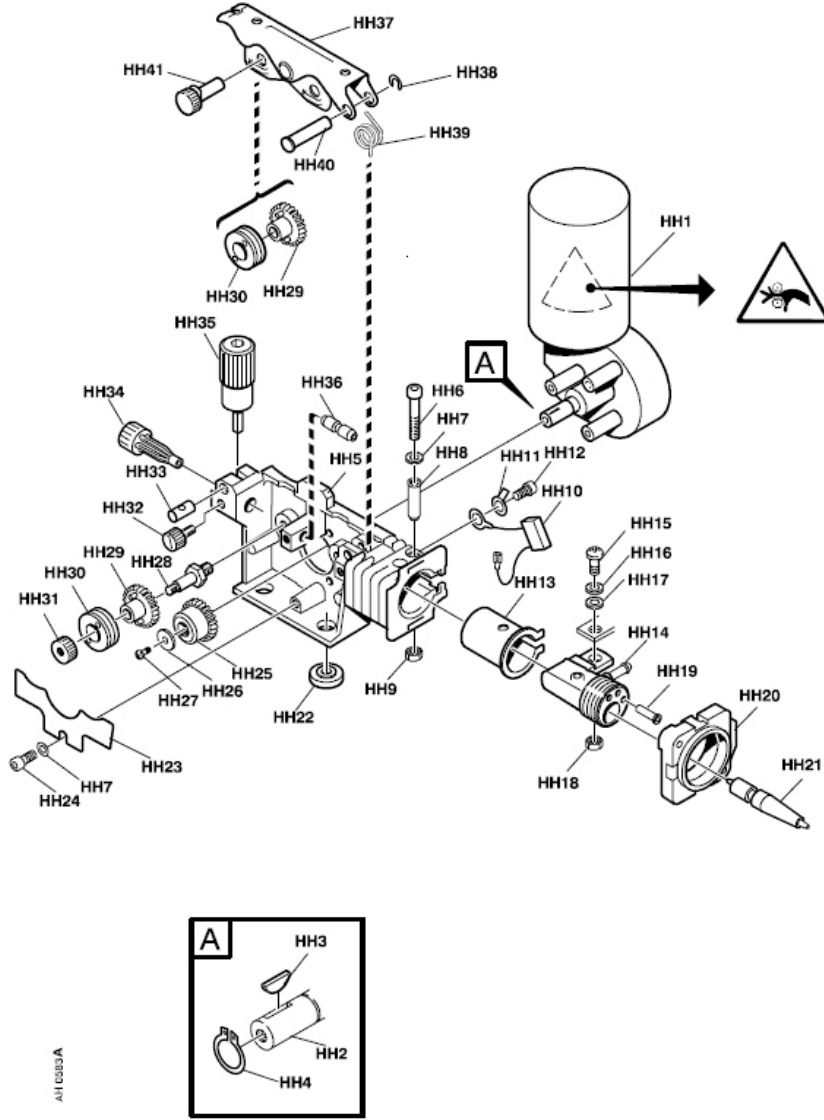

# FEED 30-4 M13

## TEL SÜRME YEDEK PARÇA LİSTESİ

ESABFeed 30-4 M13

Ürün Numarası	Ürün Kodu	Açıklama
HH3	0191 496 114	Key
HH25	0459 440 001	Drive Gear (W)
HH28		Axle Feed Roll
HH29	0459 441 880	Gear Adapter (W)
HH30	0459 052 003	Feed / Pressure Roller (W)
HH31		Locking nut
HH35		Pressure Device
HH37		Pressure arm
HH41	0458 999 001	Shaft
HH100	0459 227 880	Pressure Arm Set